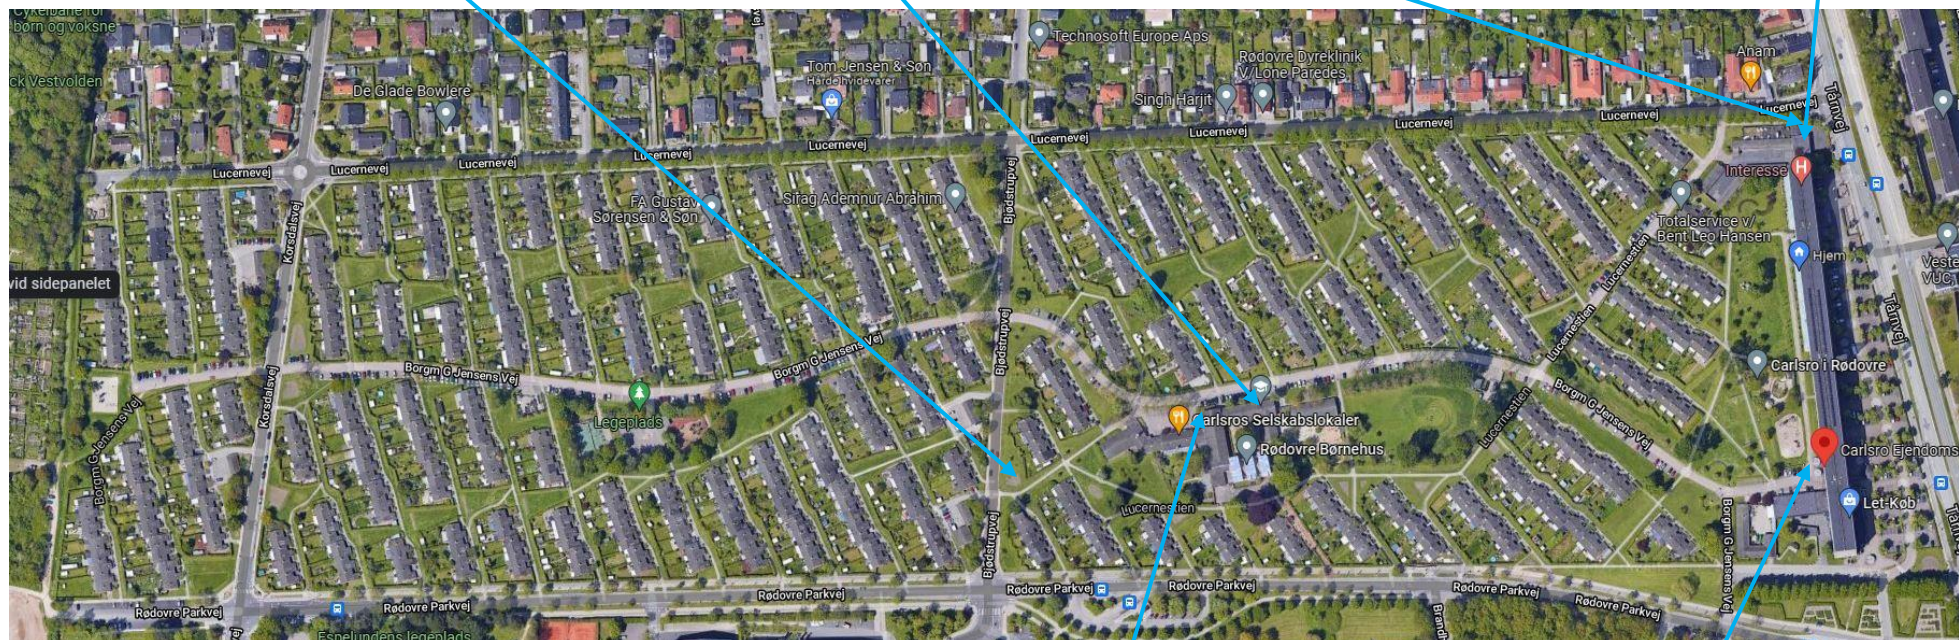

Carlsro Bike klub
Ved siden af Rødovre Parkvej

Carlsrohallen:
Badminton
All-Star Band
Creative Club
Motion og samvær.

Motorklub ved
Lucernevej, for
enden af langhuset.

**For enden af
Langhuset**
Nedgang til:
Byttecentralen
Billard klub
Racerbaneklub.

**Klubhuset/Beboerhuset (ved selskabslokalerne – før
vaskeriet):**
Rejseklub
Bridgeklub
Siddende gymnastik (Carlsro Beboerhus)
Whist (Carlsro Beboerhus).

Folkekælderen i Langhuset:
Banko ved Pensionistklubben.